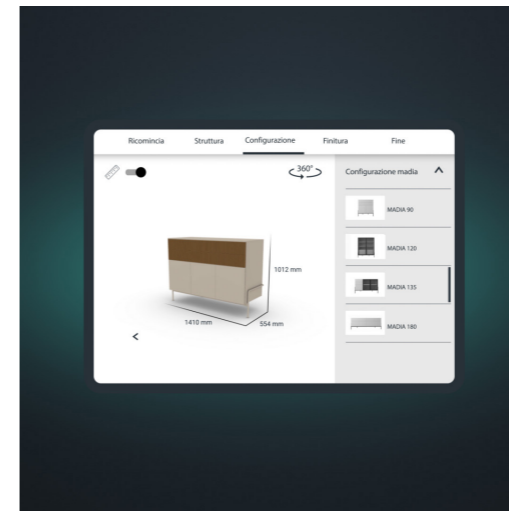

## Configuratore 3D e realtà aumentata per il tuo business

La nostra soluzione è pensata su più canali  
ma con un unico scopo: delineare una forma  
di comunicazione tra partner e clienti, dove  
la facilità è il mezzo e il coinvolgimento il fine.

## Veloce

La renderizzazione è in tempo reale.

Riguarda il tuo progetto anche con le misure, e visualizzalo nel tuo ambiente con la realtà aumentata.

- RENDER IN TEMPO REALE
- RESA FOTOREALISTICA DI ALTA QUALITÀ