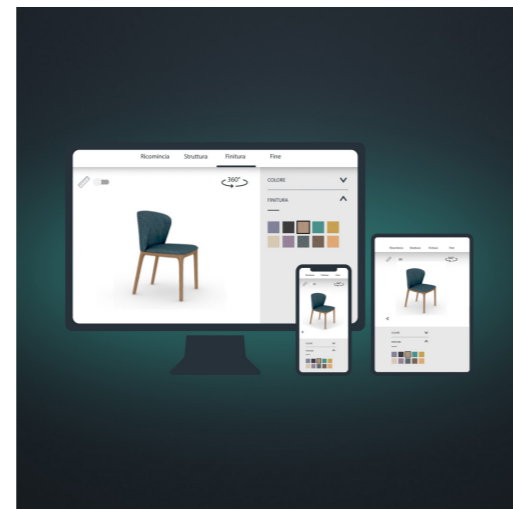

## Veloce

La renderizzazione è in tempo reale.

Riguarda il tuo progetto anche con le misure, e visualizzalo nel tuo ambiente con la realtà aumentata.

- RENDER IN TEMPO REALE
- RESA FOTOREALISTICA DI ALTA QUALITÀ

## Facile

La navigazione è guidata dall'intelligenza artificiale.

Hai subito visibili tutti gli strumenti che ti servono per gestire la configurazione in maniera automatica e da qualsiasi dispositivo.

- CONFIGURAZIONE DEGLI ARTICOLI GUIDATA DA QUICK DESIGN
- UTILIZZO DA QUALSIASI DISPOSITIVO, ANCHE DA SMARTPHONE